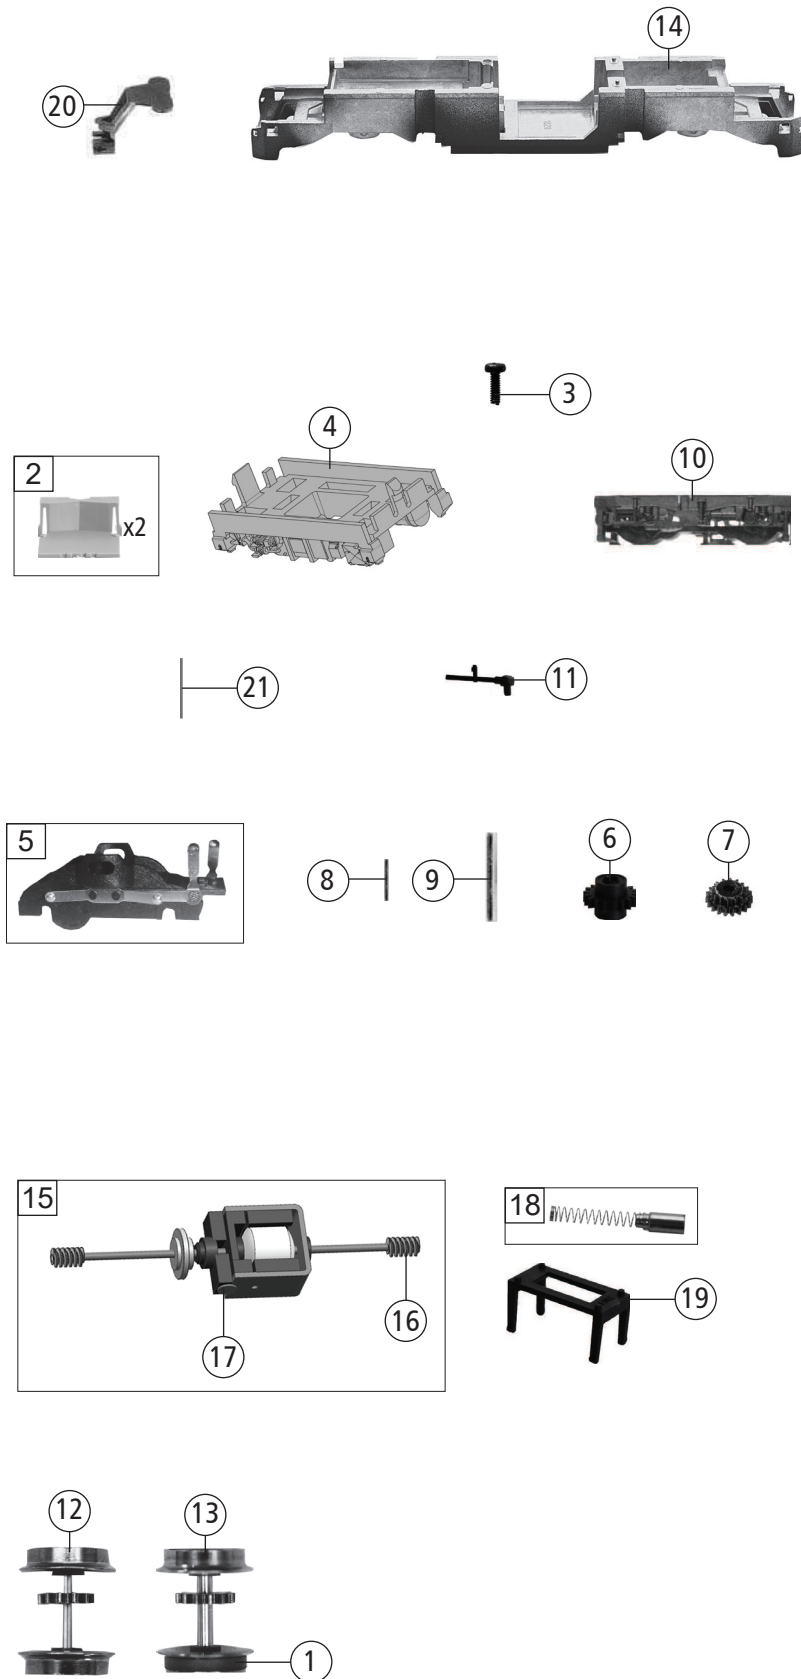

Pos. Nr. Pos.no.	Beschreibung Description	Art.-Nr. Art.no.	Preisgruppe Price bracket
738811	SBB-Cargo 484	=	N
738881		=	N
1	Haftreifen Traction tyre	00547002	1
2	TS - Deichselabdeckung Part set-Shaft cover	43724501	9
3	GF-Schraube M1,6x4 mm GF-Screw	114850	3
4	Trafowanne Transformer tub	33738802	6
5	Drehgestellblock kpl. Bogie block compl.	45724504	18
6	Zahnrad Z=10/21 Gear	56719600	5
7	Zahnrad Z=18 Gear	56719500	5
8	Achse f. Zahnrad Axle for gears	00527009	1
9	Achse Axle	00527010	1
10	Drehgestellrahmen Bogie frame	41738804	11
11	Zugkraftanlenkung Bogie linkage	19739001	6
12	Radsatz m. Zahnrad o. Nut Wheelset w. gear w/o groove	53717600	15
13	Radsatz m. Zahnrad m. 1 Nut Wheelset w. gear w. 1 groove	53717700	15
14	Grundrahmen Main frame	40724504	19
15	Motor m. Schwungm.+2 Schnecken Motor w. flywheel+2 wormgears	50738901	29
16	Schnecke Wormgear	56762500	6
17	Bürstenhalter Carbon brush holder	50780400	4
18	Kohlebürste+Bürstenfeder Carbon brush+Spring	89745	9
19	Motorhalter Motor retainer	50792000	8
20	Kupplungsdeichsel Draw bar	00387006	5
21	Richtfeder Straightening spring	00767008	1